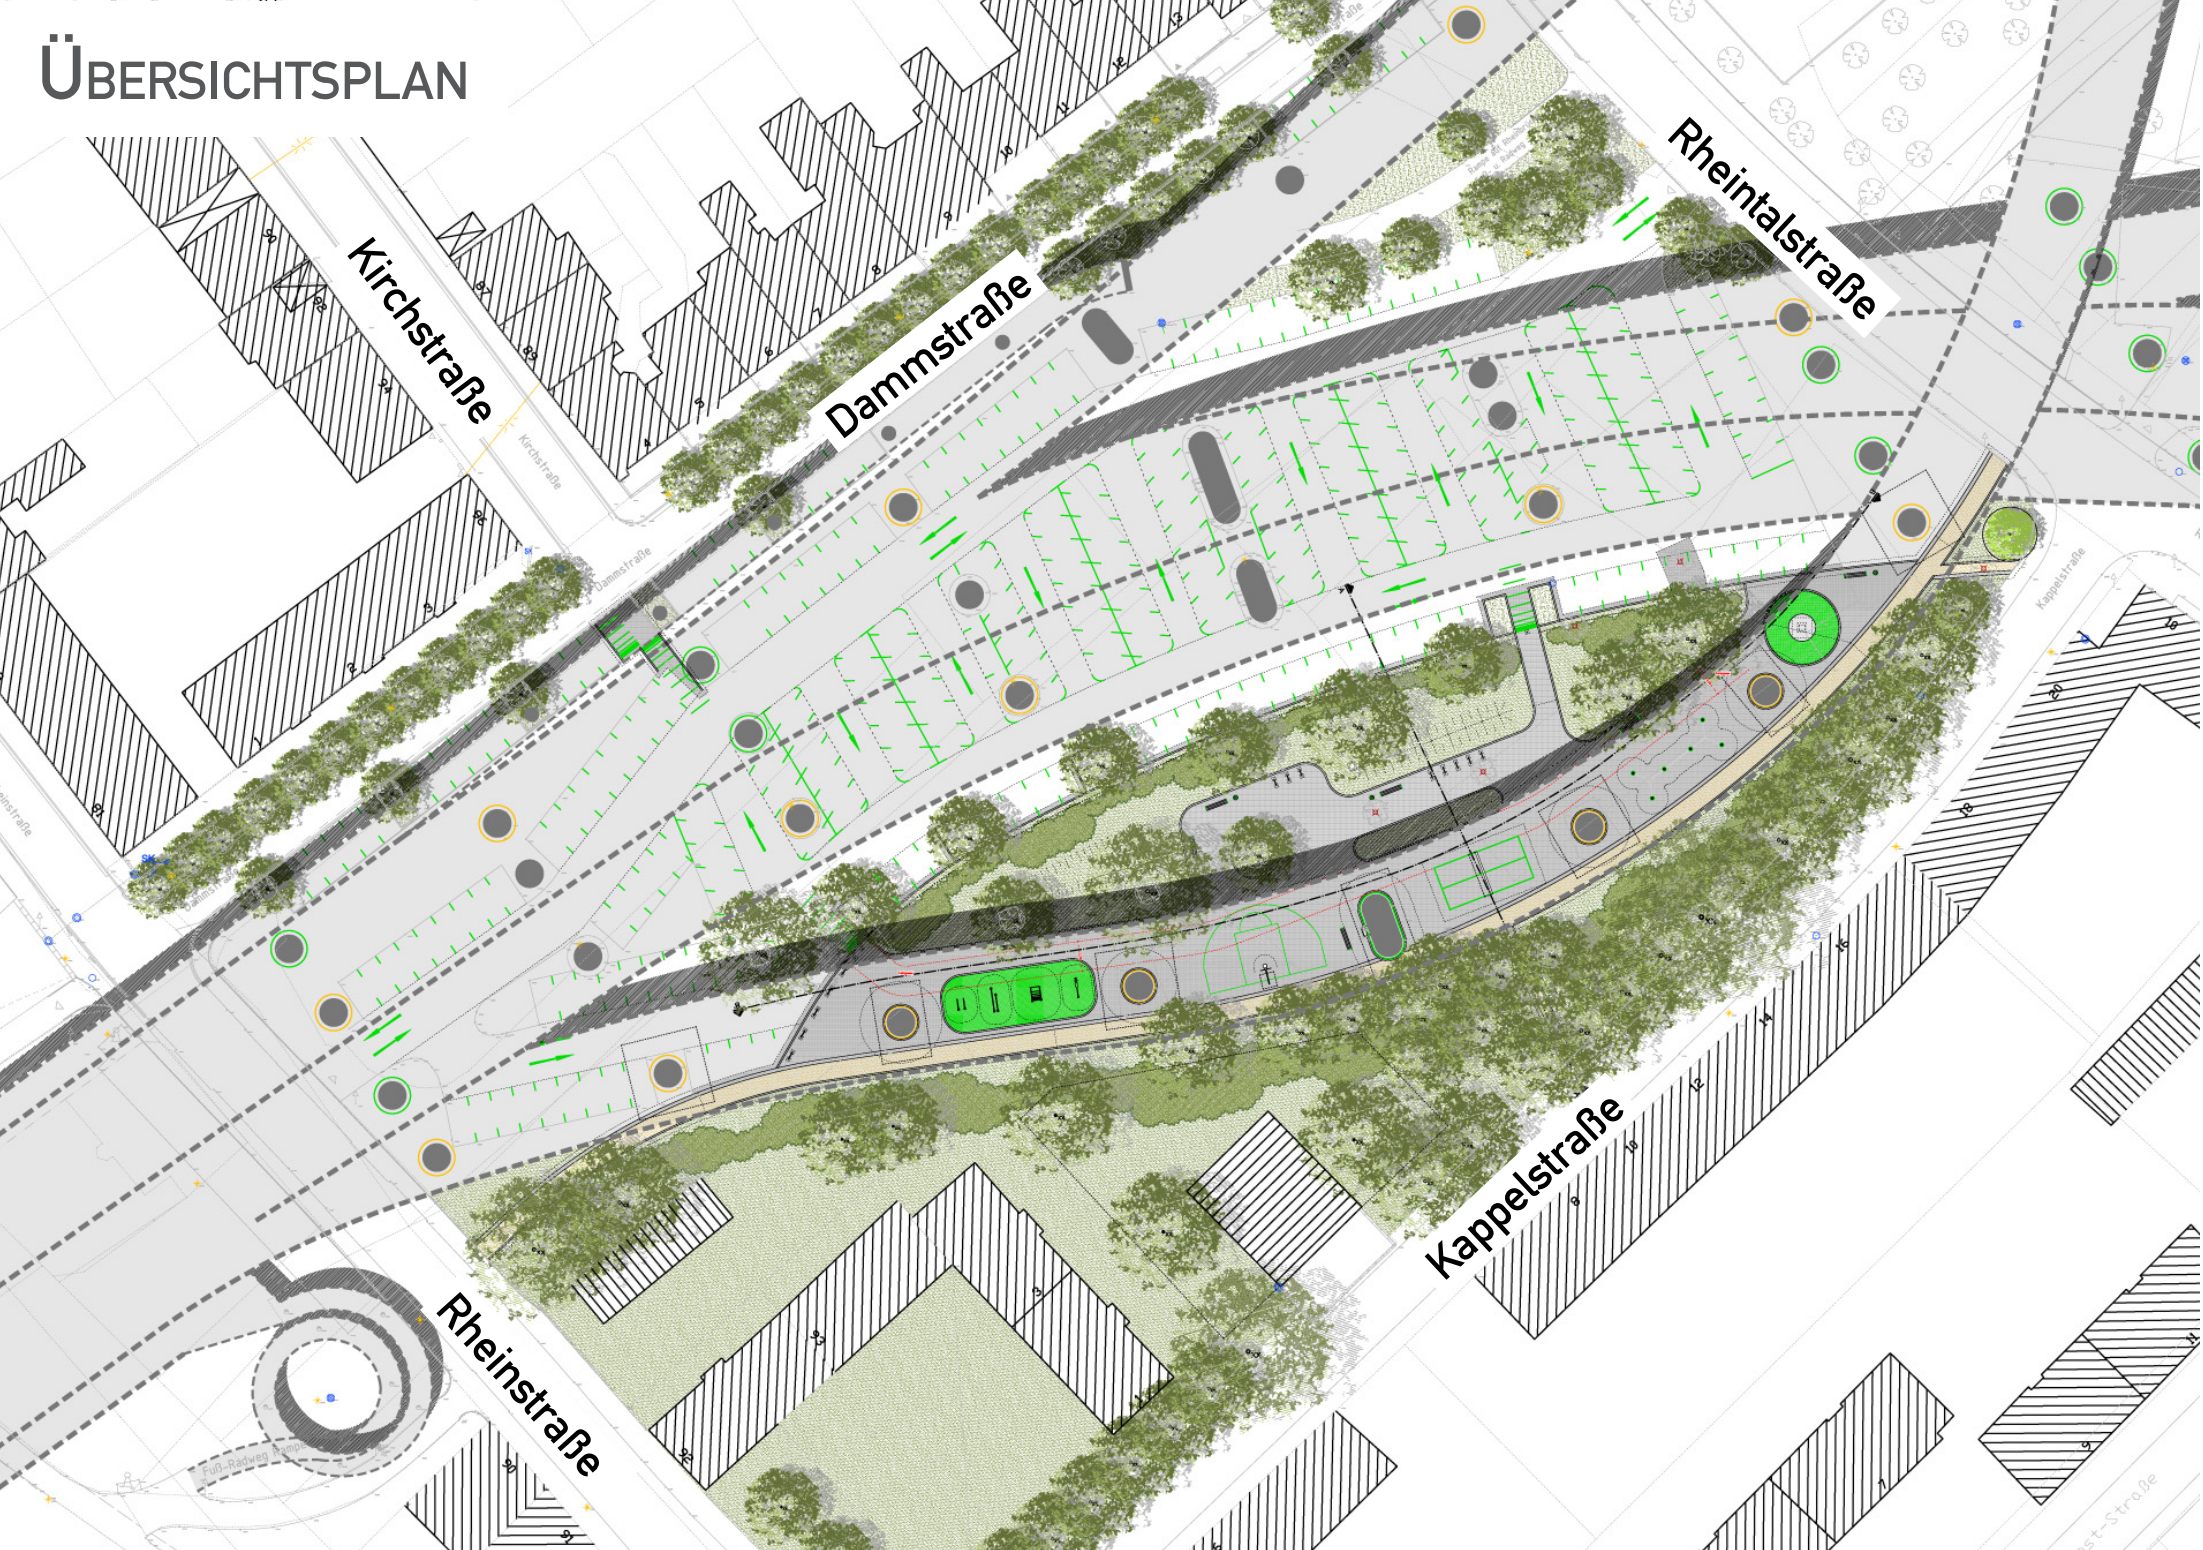

BÜRGERINFORMATION

AREAL UNTER DER RAIFFEISENBRÜCKE | AUSFÜHRUNGSPLANUNG

24.07.2014

RMP

Stephan Lenzen  
Landschaftsarchitekten

# ERREICHBARKEIT