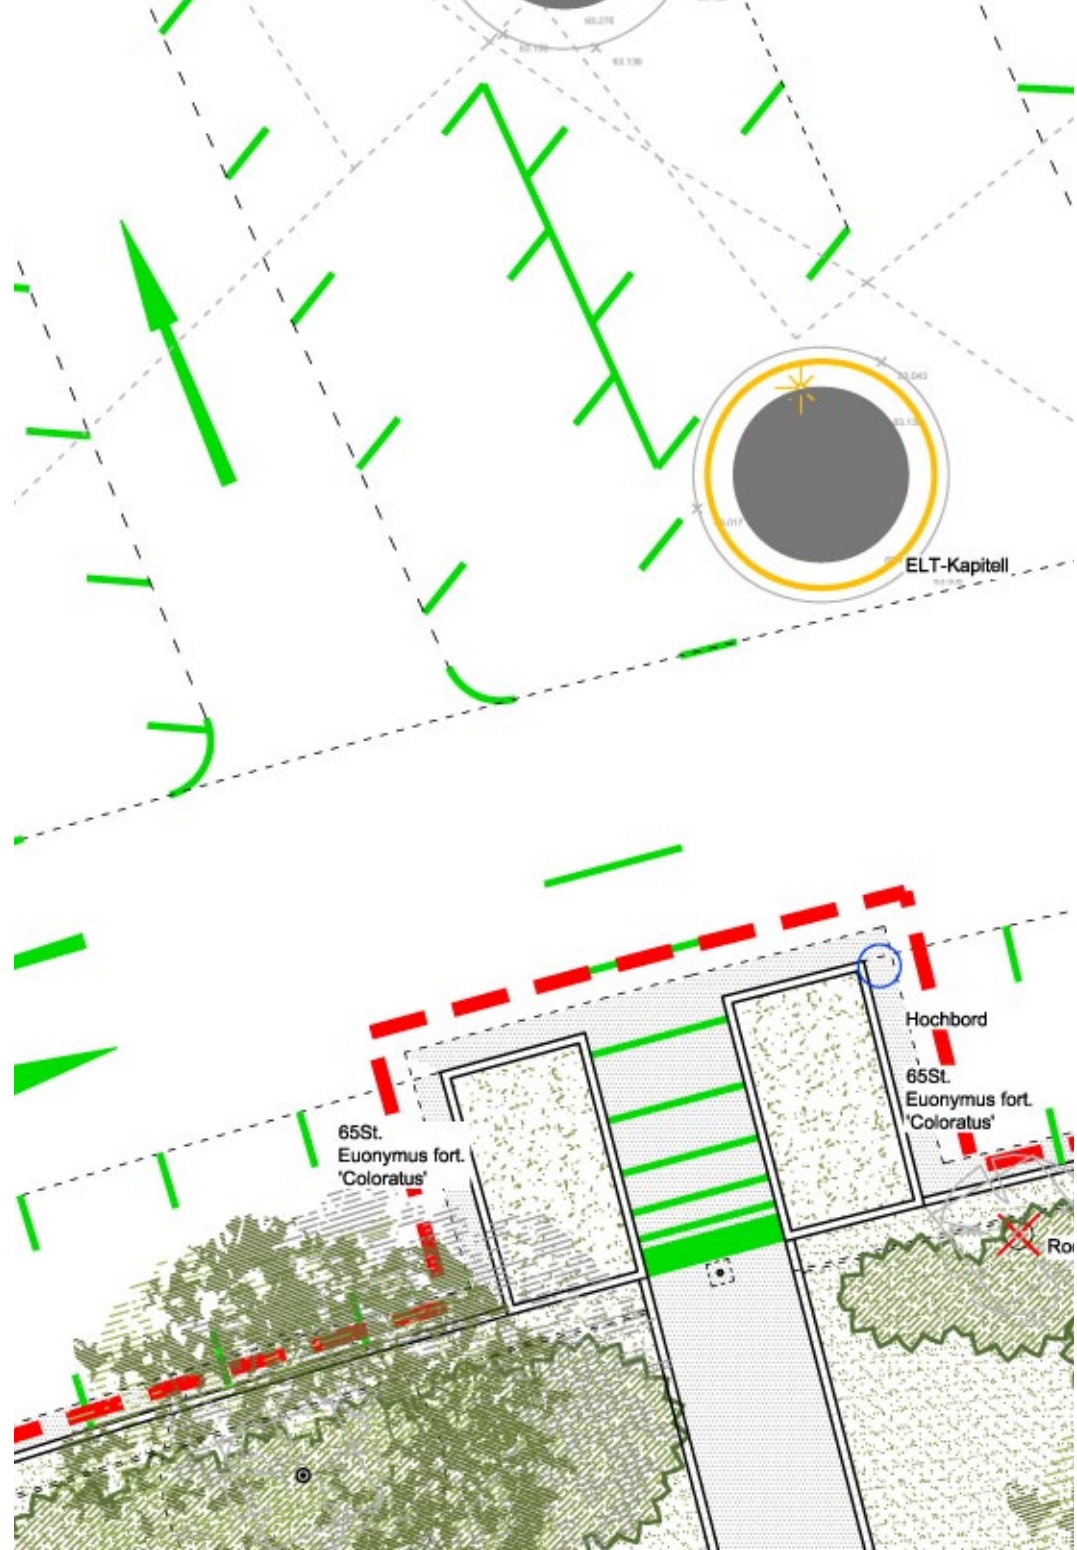

BÜRGERINFORMATION

AREAL UNTER DER RAIFFEISENBRÜCKE | AUSFÜHRUNGSPLANUNG

24.07.2014

RMP

Stephan Lenzen  
Landschaftsarchitekten

# ERREICHBARKEIT

# QUERUNG KIRCHSTRASSE

# ZUGANG/PARKPLATZ