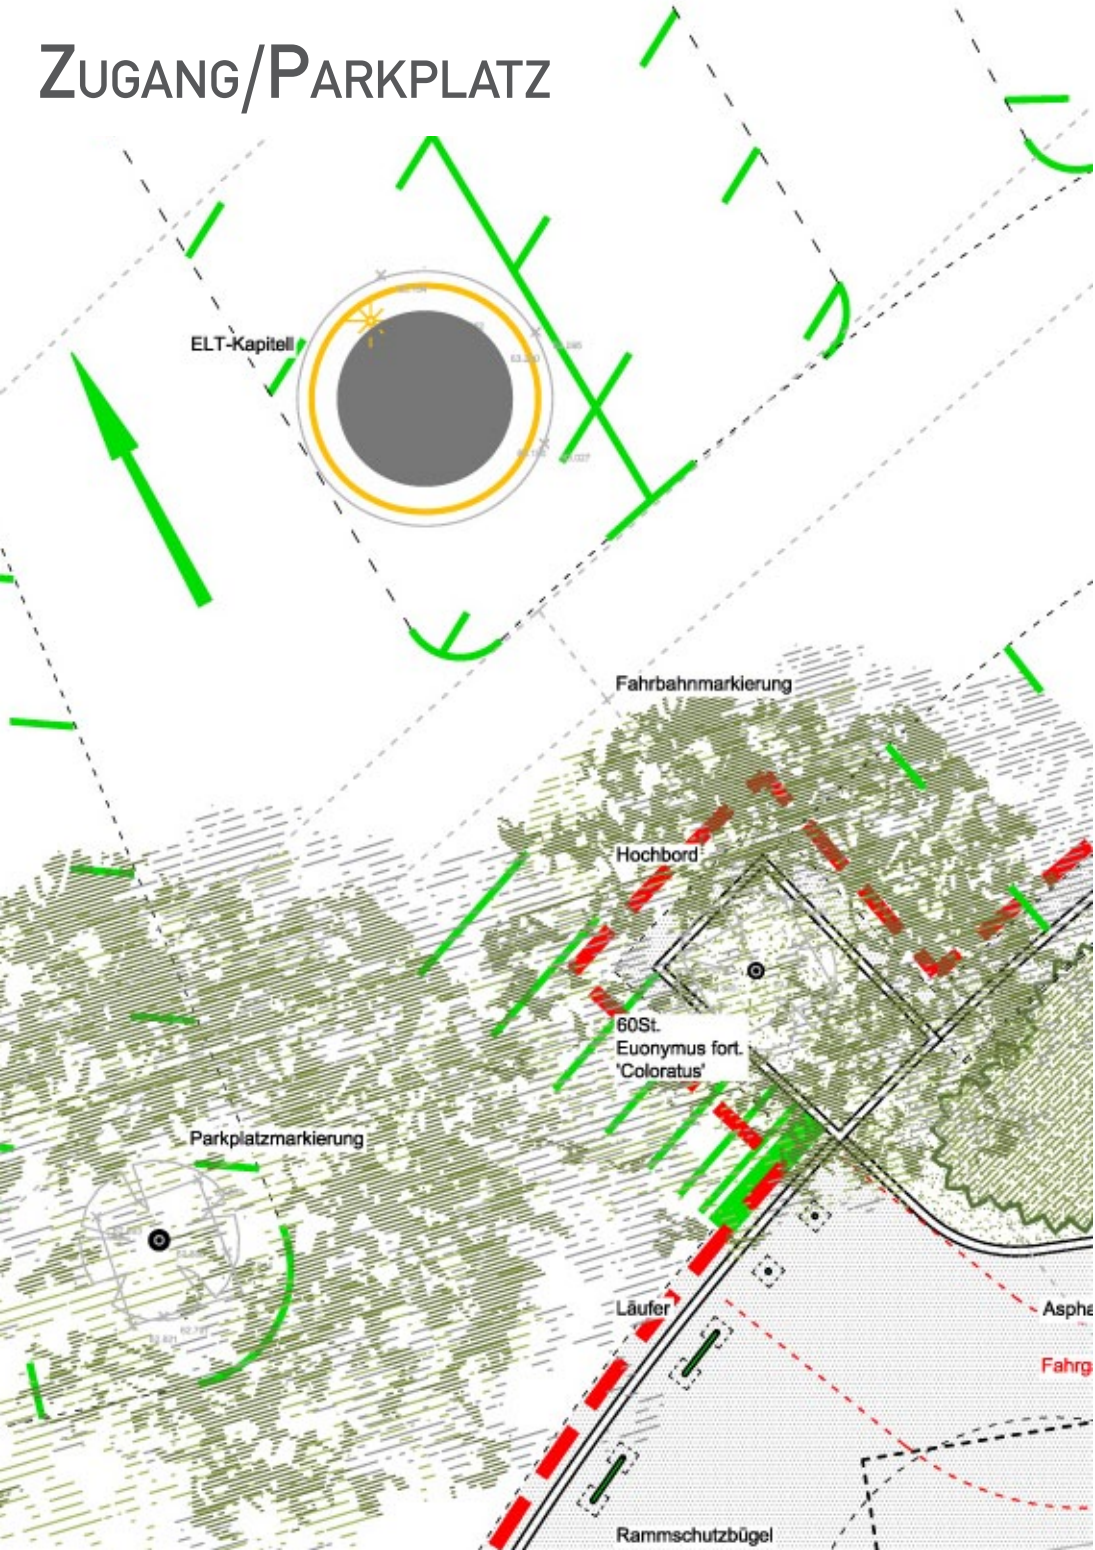

BÜRGERINFORMATION

AREAL UNTER DER RAIFFEISENBRÜCKE | AUSFÜHRUNGSPLANUNG

24.07.2014

RMP

Stephan Lenzen  
Landschaftsarchitekten

# ERREICHBARKEIT

# QUERUNG KIRCHSTRASSE

# ZUGANG/PARKPLATZ