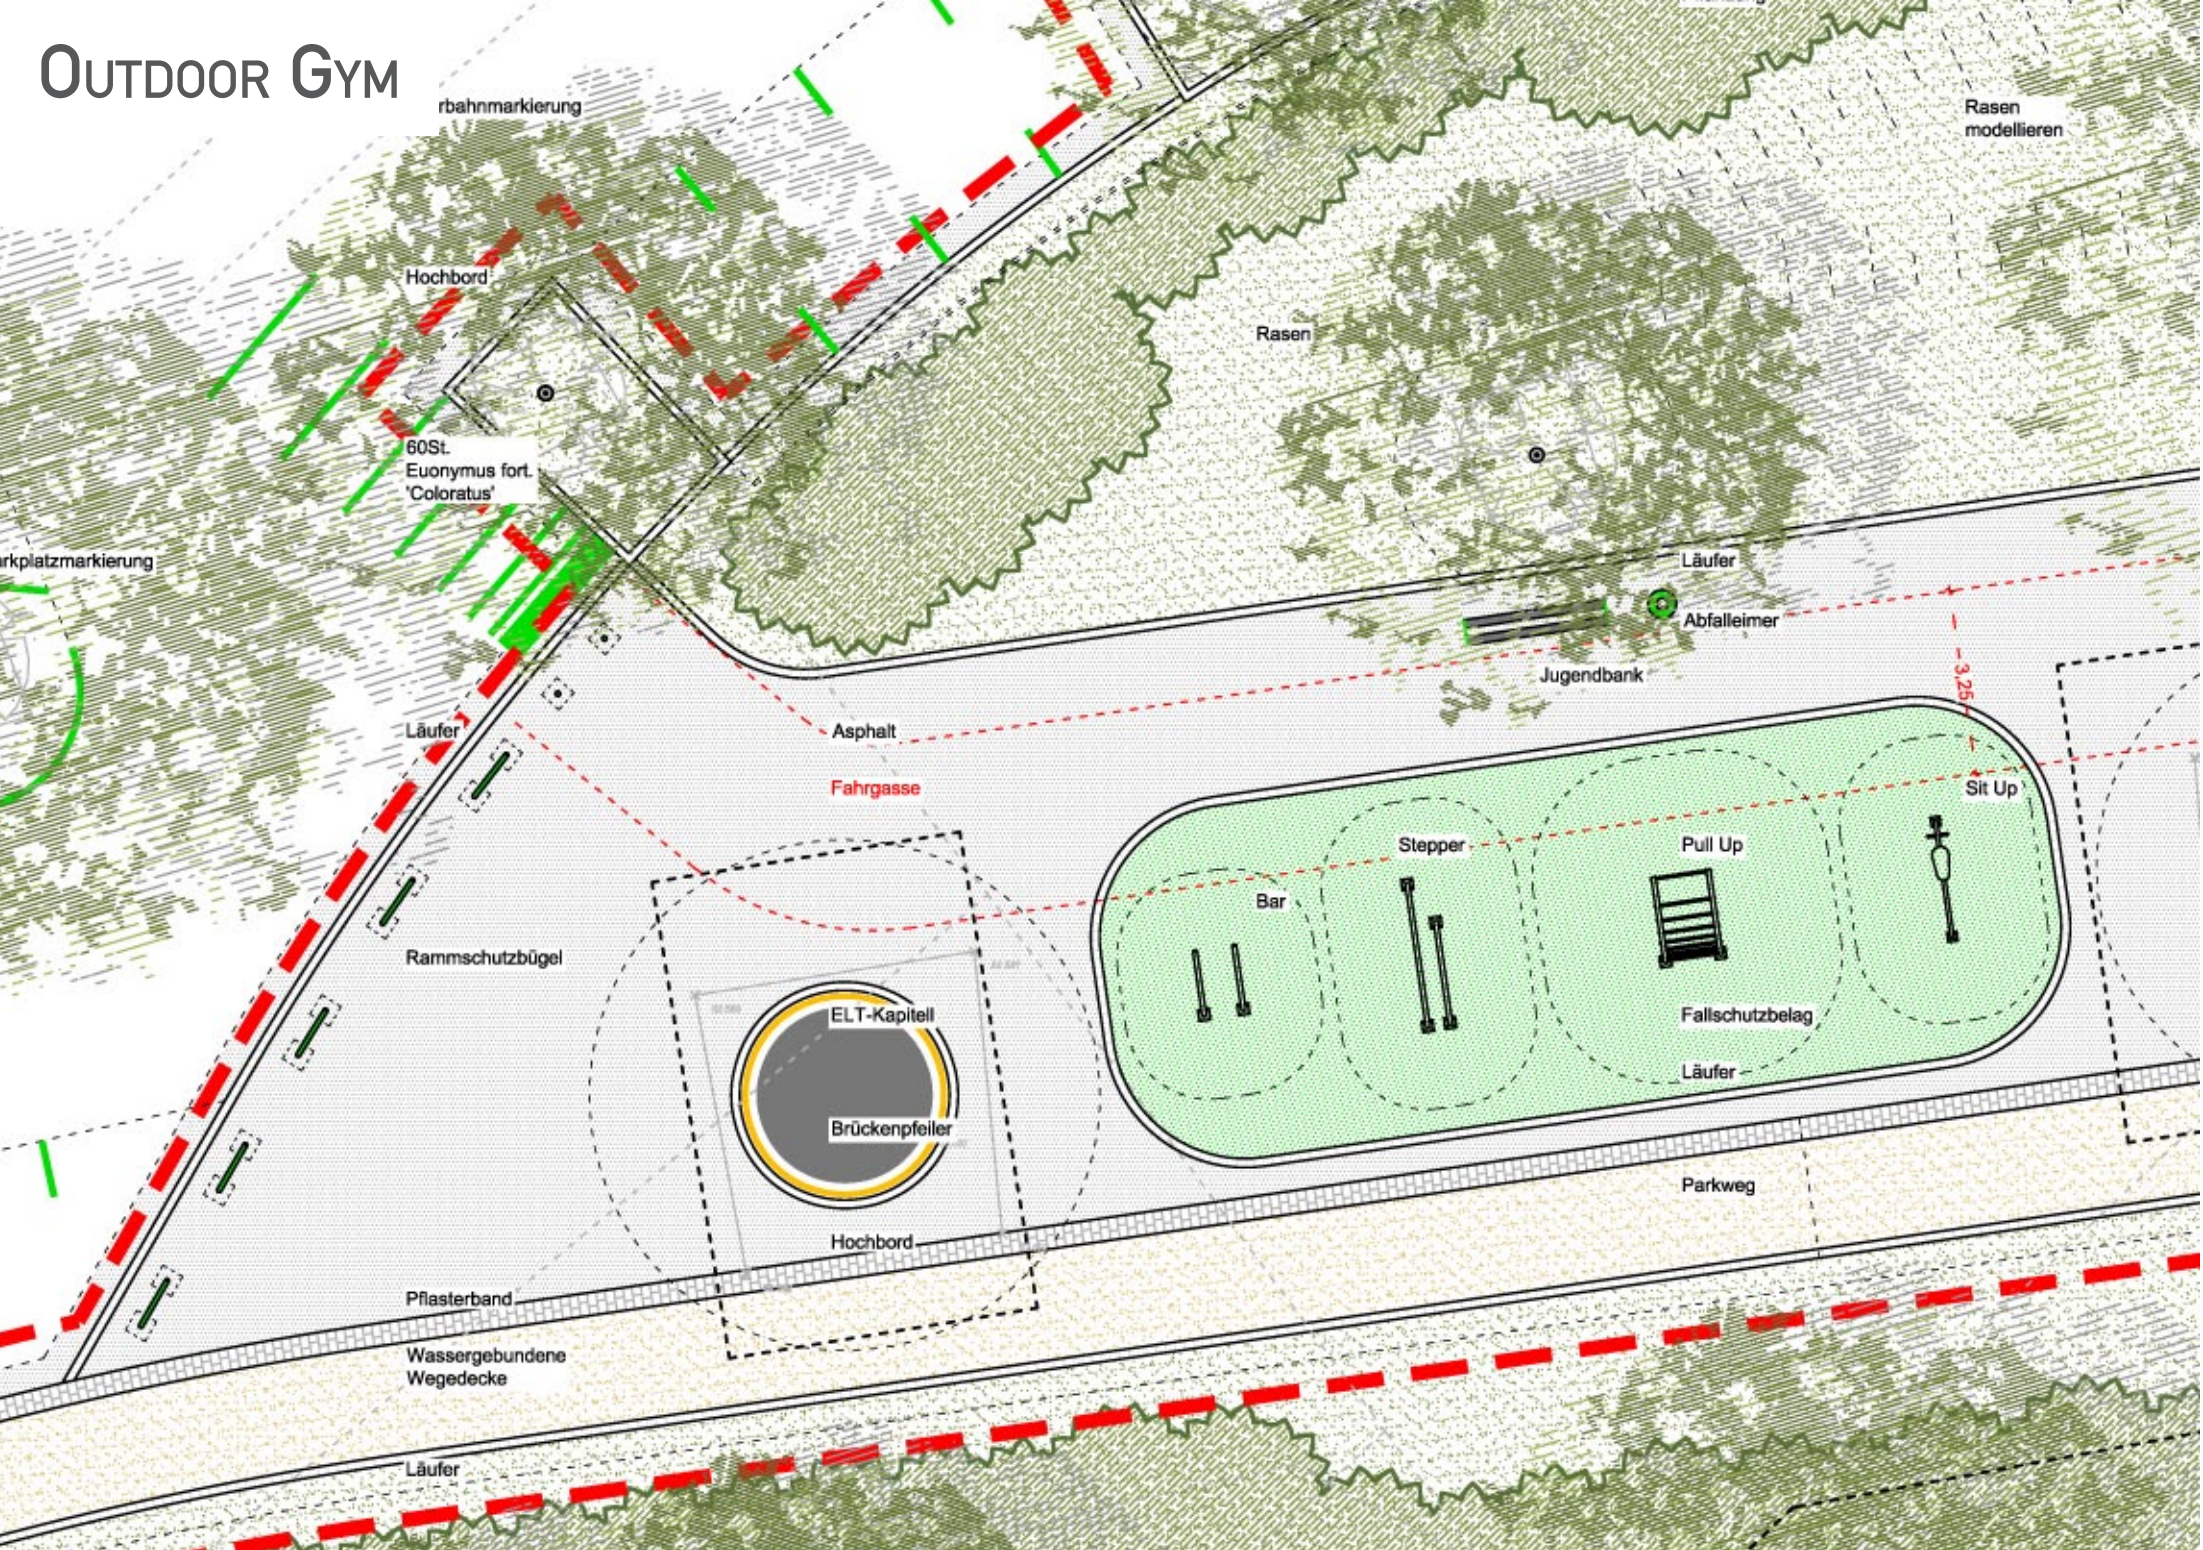

OUTDOOR GYM