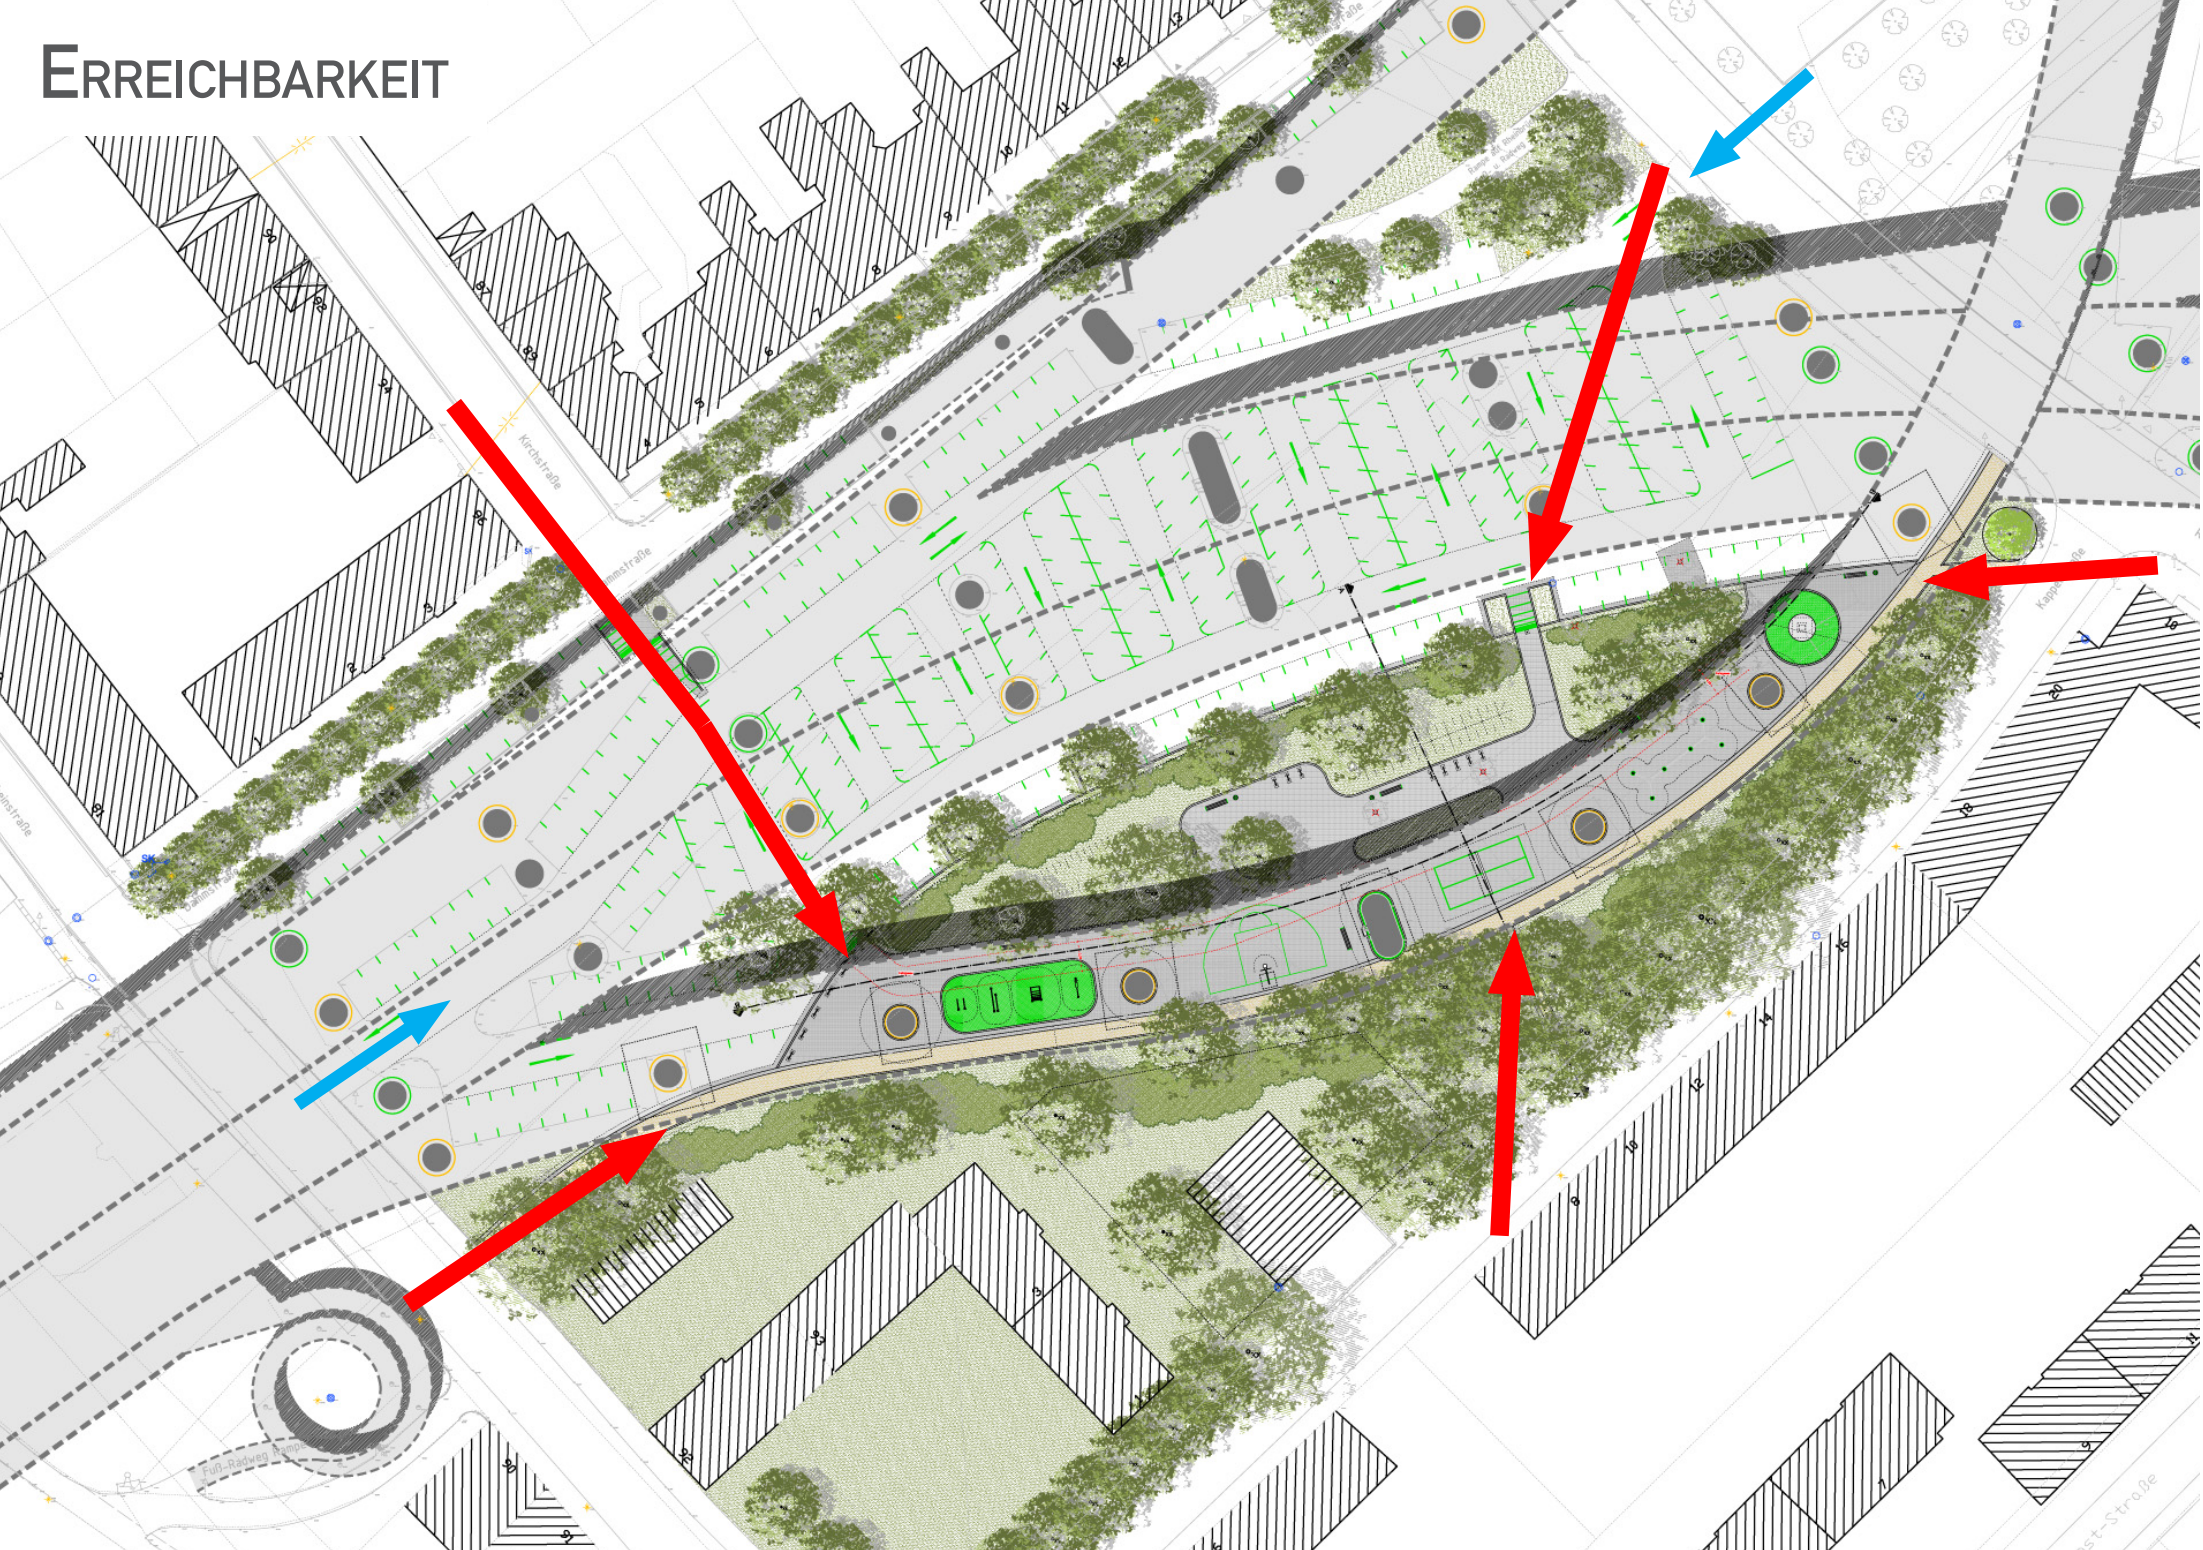

ERREICHBARKEIT